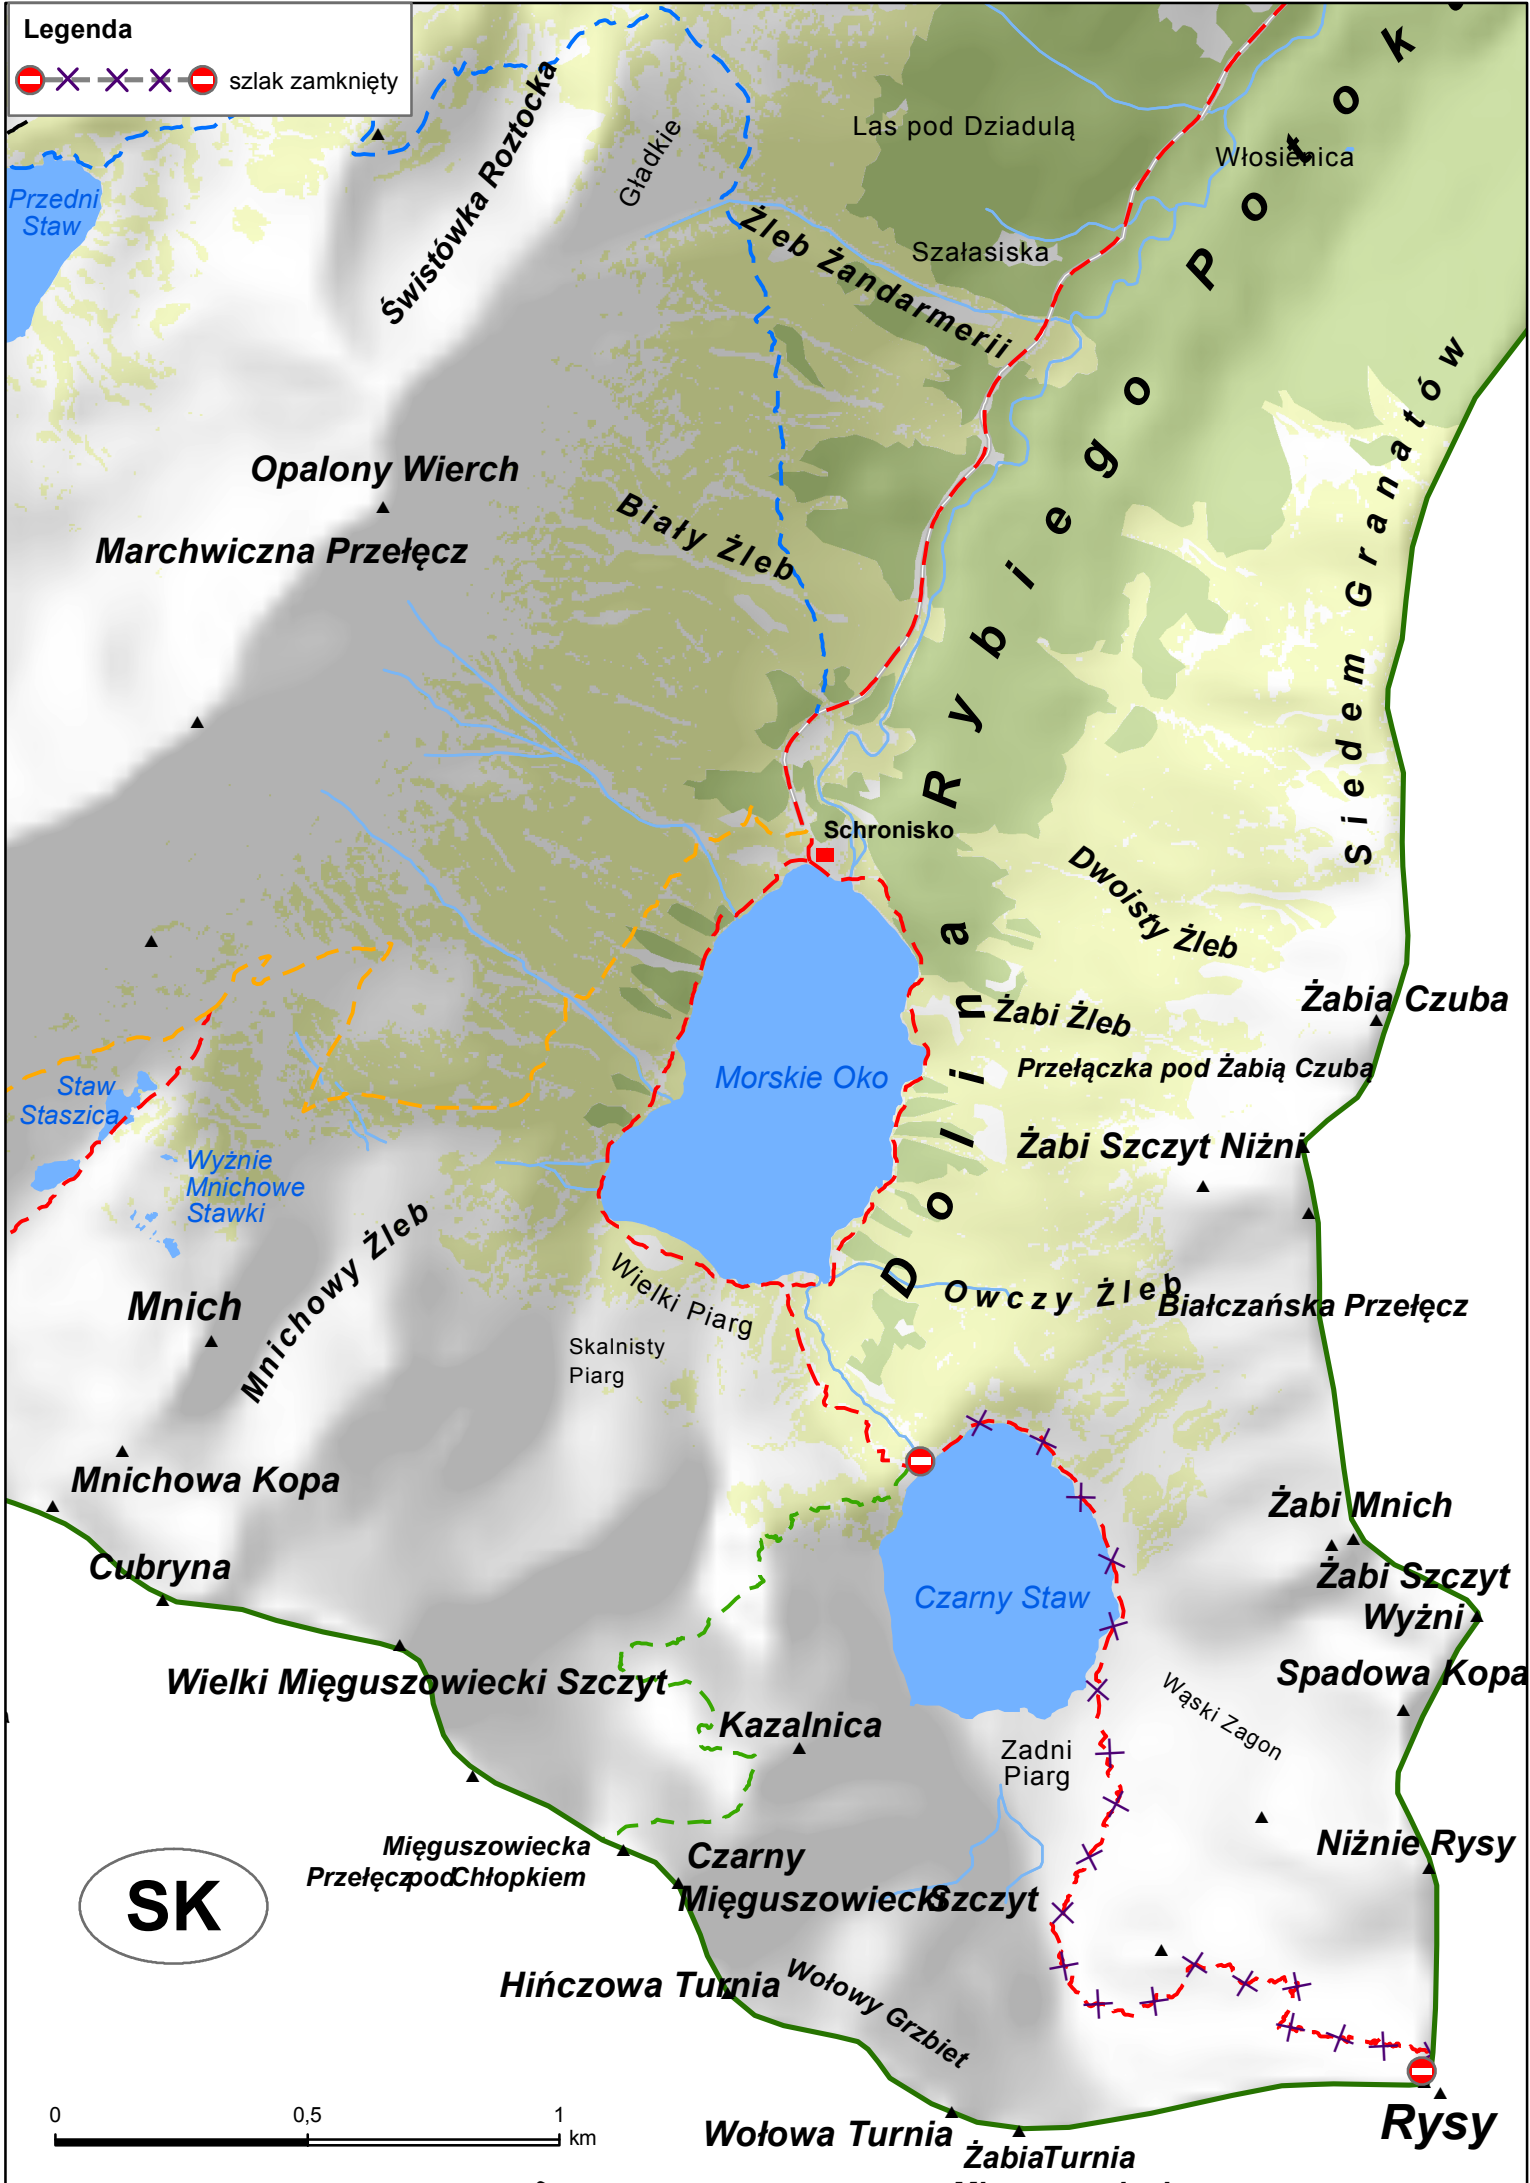

Legenda

☒-☒-☒-☒-☒ szlak zamknięty

SK

0 0.5 1 km