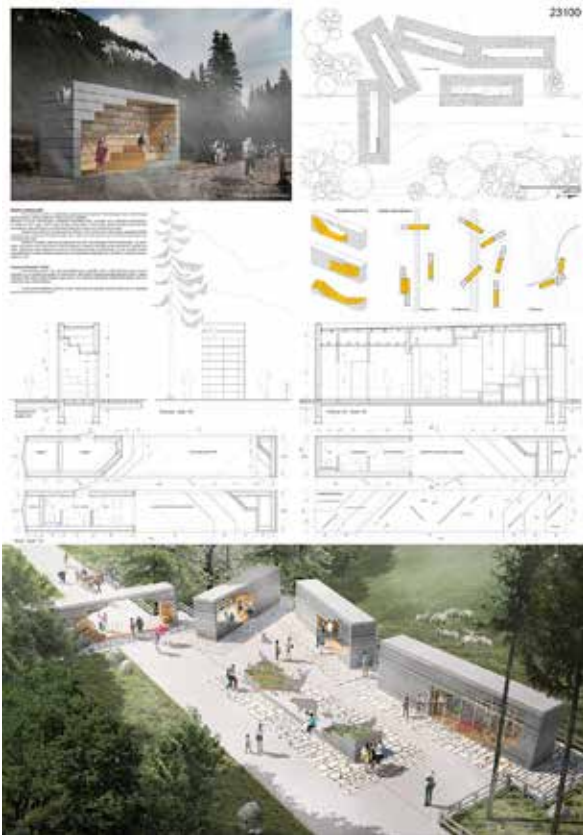

Konkurs na wykonanie koncepcji  
architektoniczno-funkcjonalnej punktów wejścia  
do Tatrzńskiego Parku Narodowego

Godło pracy: 14106

Godło pracy: 86796

Godło pracy: 53135

Godło pracy: 23100

Godło pracy: 21511