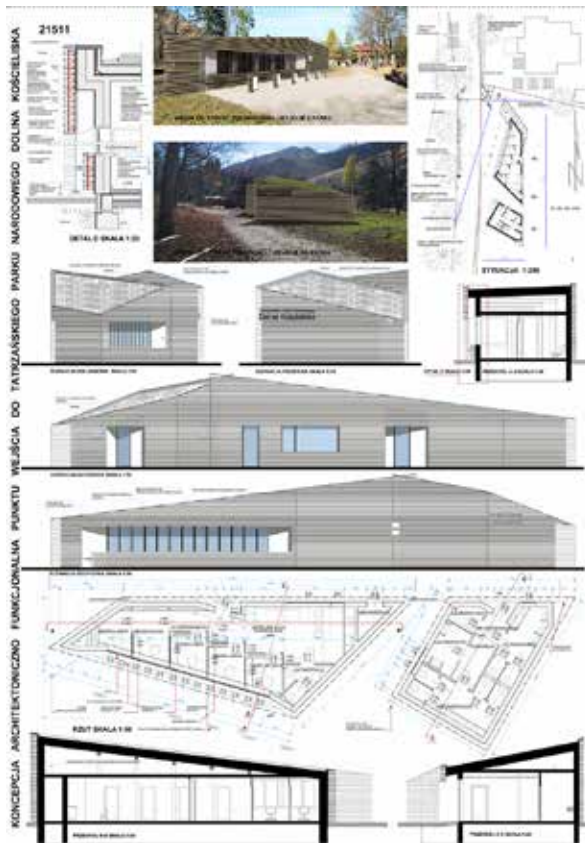

Konkurs na wykonanie koncepcji  
architektoniczno-funkcjonalnej punktów wejścia  
do Tatrzńskiego Parku Narodowego

Godło pracy: 14106

Godło pracy: 86796

Godło pracy: 53135

Godło pracy: 23100

Godło pracy: 21511