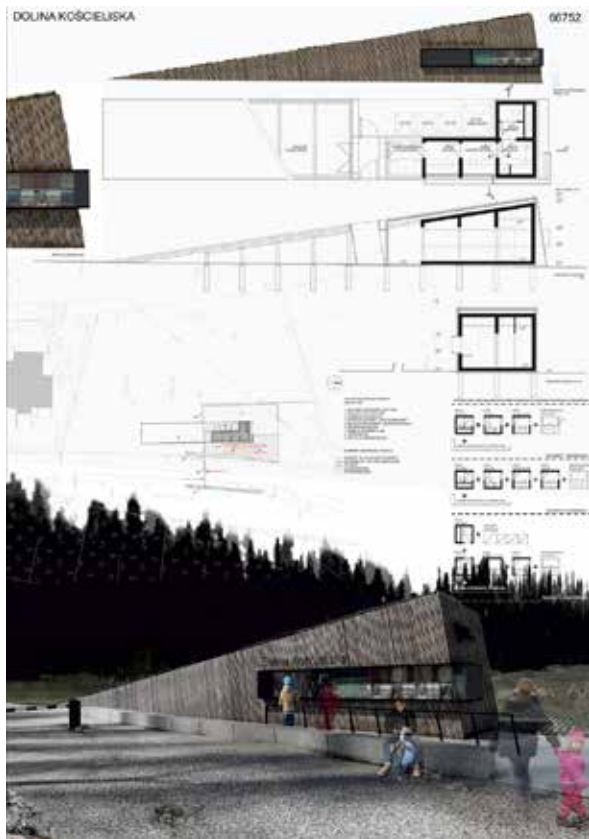

Godło pracy: 66752