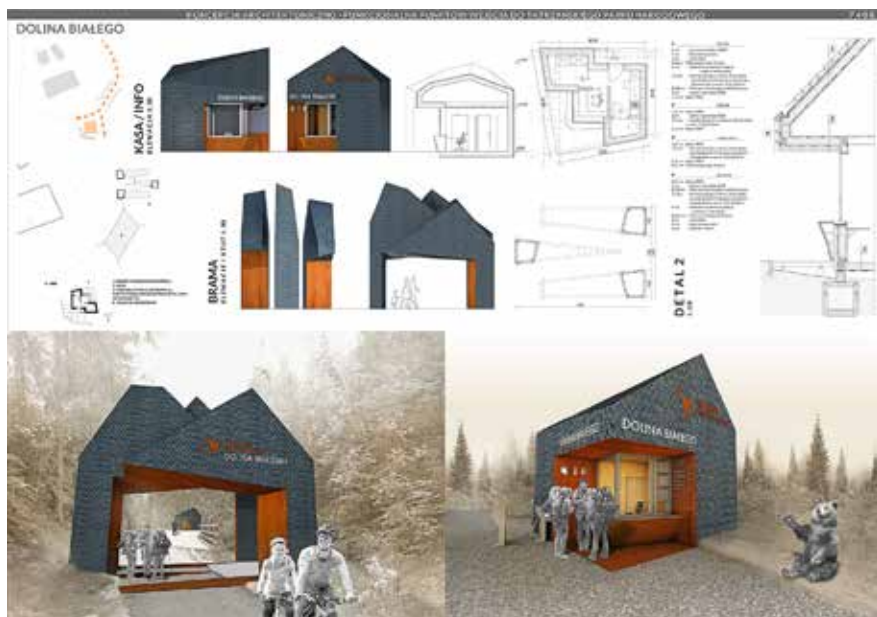

Godło pracy: 74087