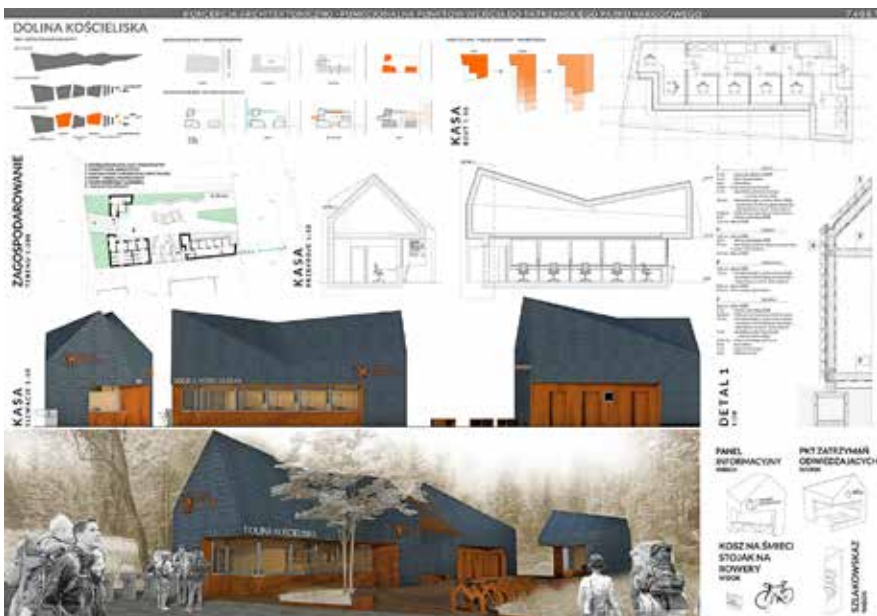

Godło pracy: 74087