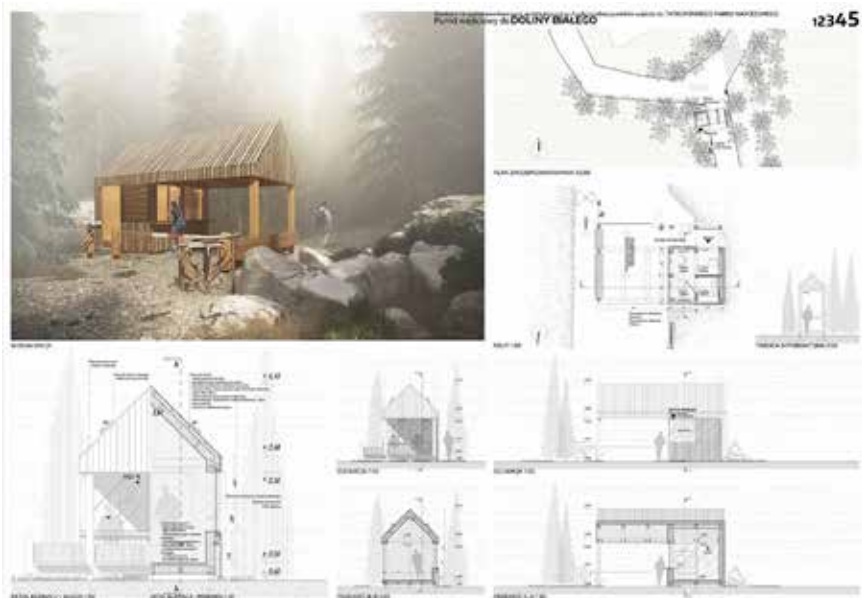

Godło pracy: 12345