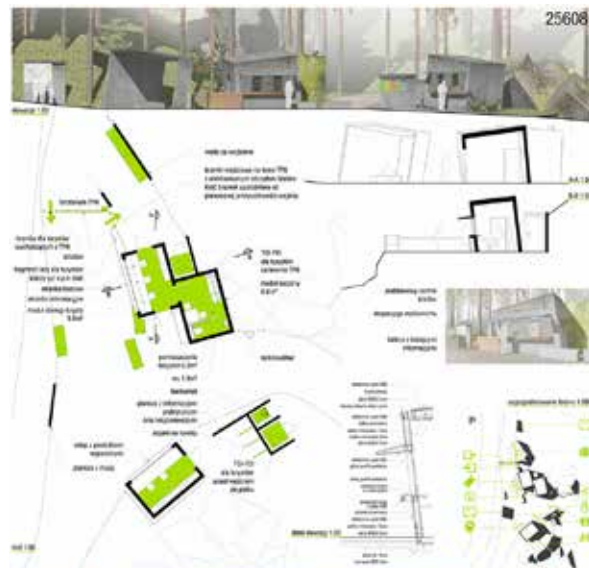

Konkurs na wykonanie koncepcji  
architektoniczno-funkcjonalnej punktów wejścia  
do Tatrzńskiego Parku Narodowego

Godło pracy: 14106

Godło pracy: 86796

Godło pracy: 53135

Godło pracy: 23100

Godło pracy: 21511

Godło pracy: 57836

Godło pracy: 20152

Godło pracy: 29764

Godło pracy: 11152

Godło pracy: 25608

Godło pracy: 07912

Godło pracy: 15615

Godło pracy: 13331