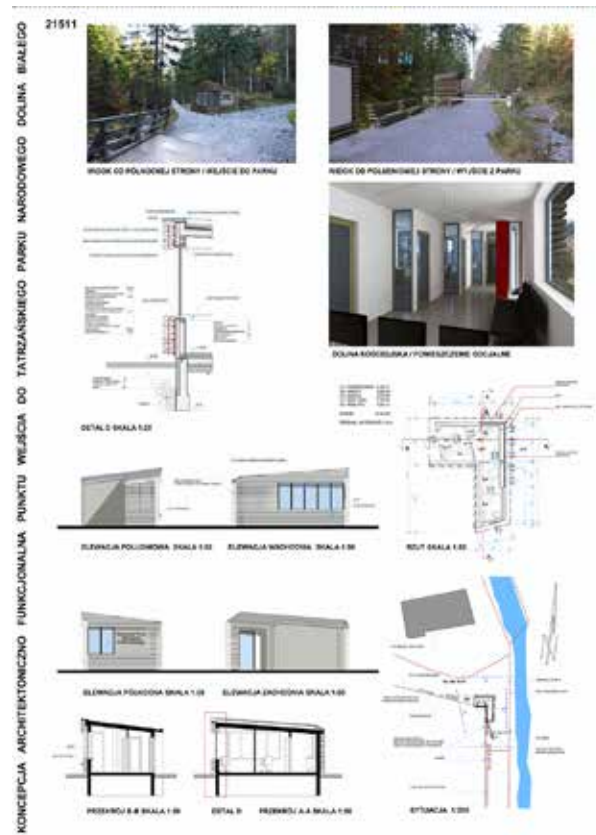

Konkurs na wykonanie koncepcji  
architektoniczno-funkcjonalnej punktów wejścia  
do Tatrzńskiego Parku Narodowego

Godło pracy: 14106

Godło pracy: 86796

Godło pracy: 53135

Godło pracy: 23100

Godło pracy: 21511