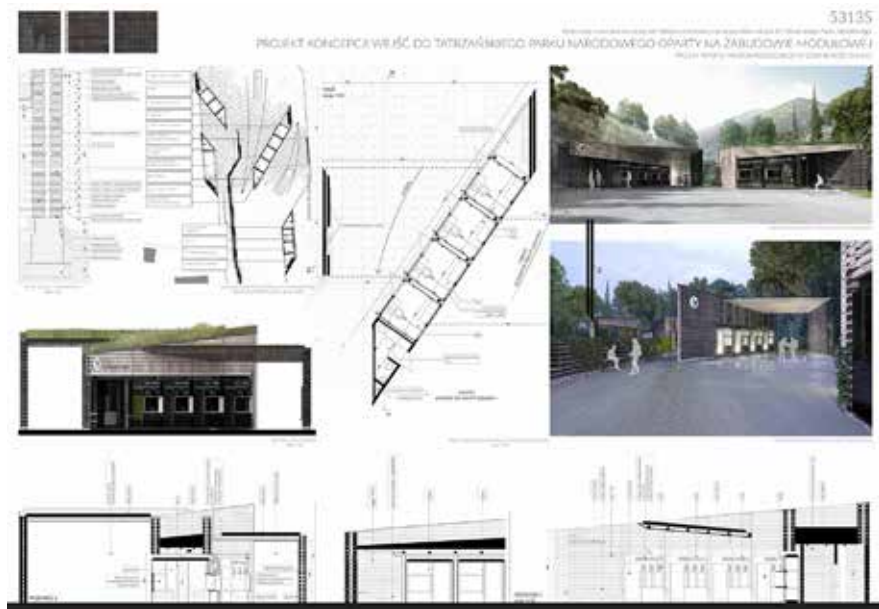

Konkurs na wykonanie koncepcji  
architektoniczno-funkcjonalnej punktów wejścia  
do Tatrzńskiego Parku Narodowego

Godło pracy: 14106

Godło pracy: 86796

Godło pracy: 53135

Godło pracy: 23100

Godło pracy: 21511