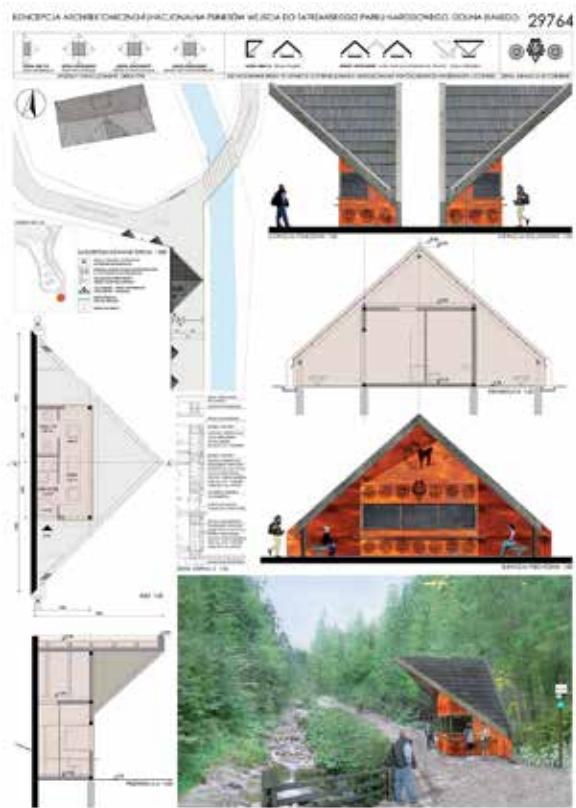

Godło pracy: 29764