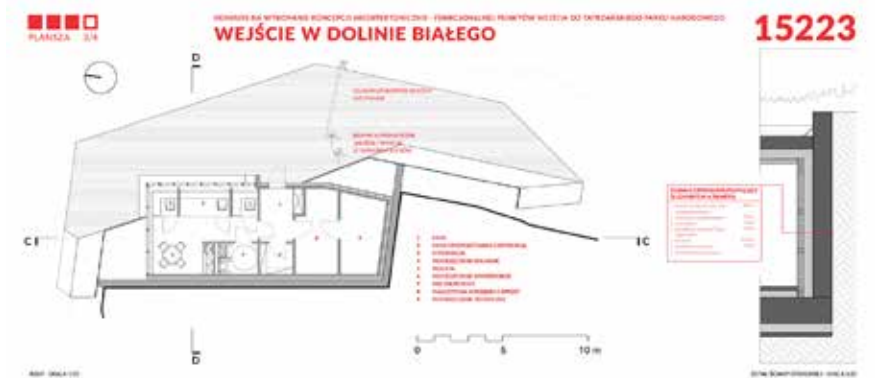

Godło pracy: 15223