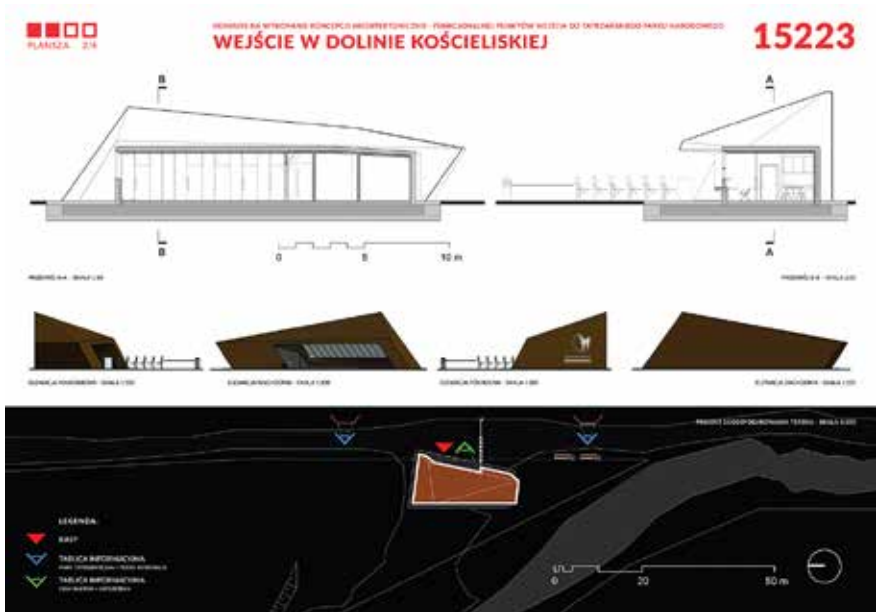

Godło pracy: 15223