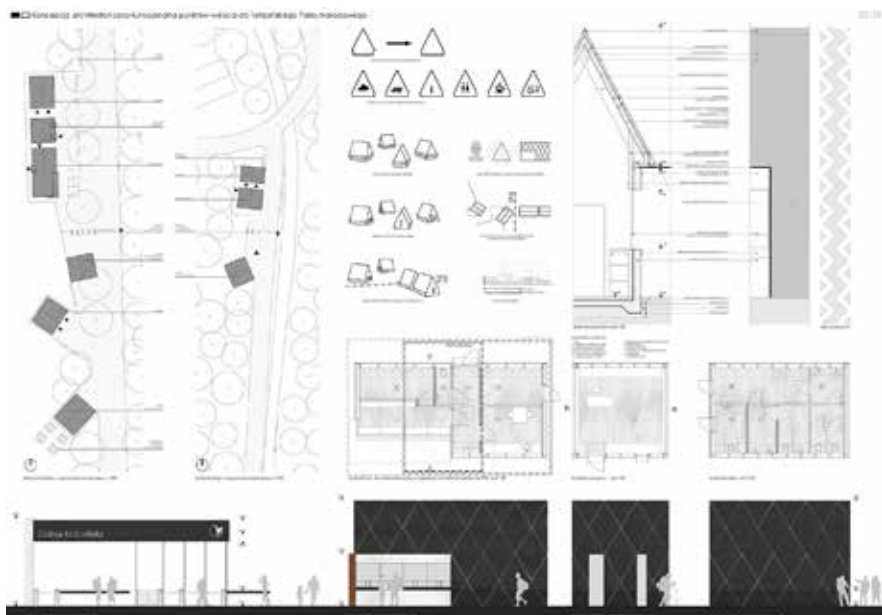

Godło pracy: 20152