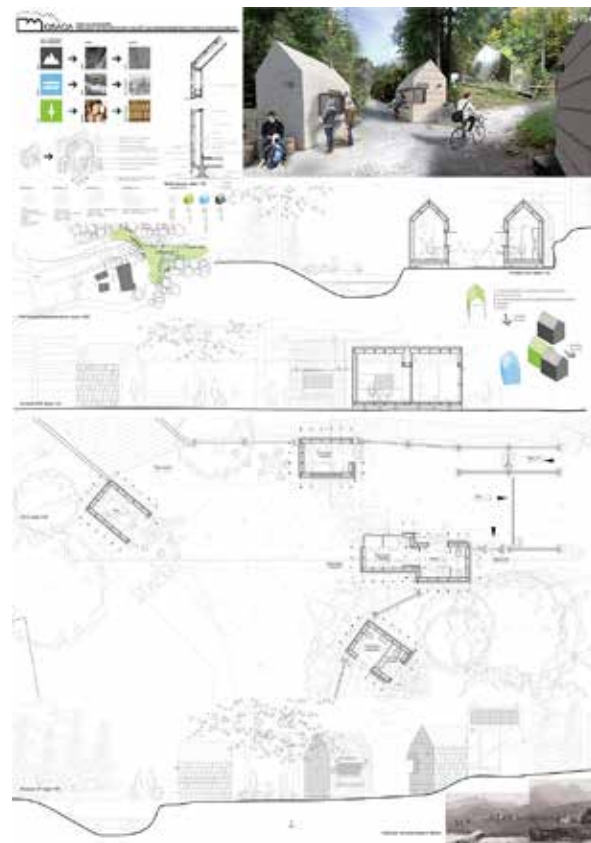

Godło pracy: 54184