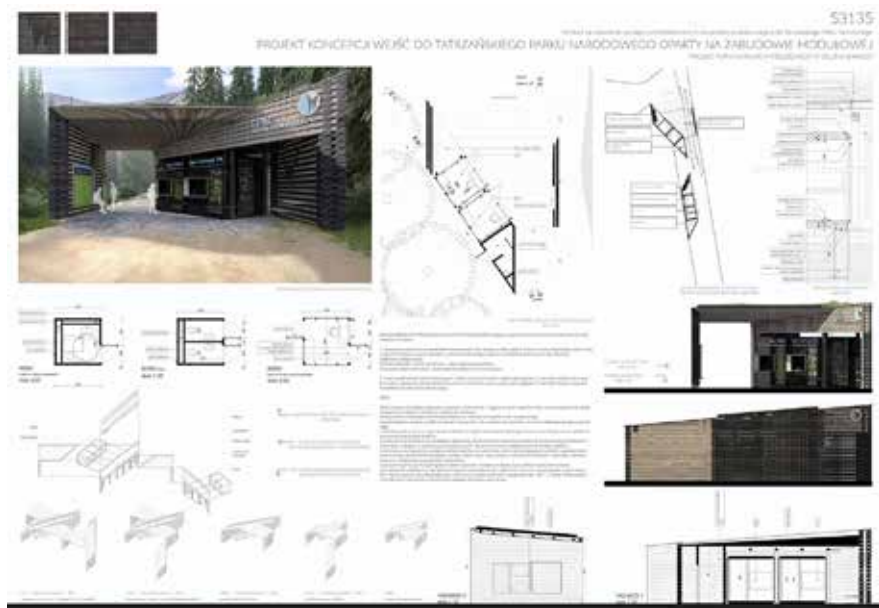

Konkurs na wykonanie koncepcji  
architektoniczno-funkcjonalnej punktów wejścia  
do Tatrzńskiego Parku Narodowego

Godło pracy: 14106

Godło pracy: 86796

Godło pracy: 53135

Godło pracy: 23100

Godło pracy: 21511