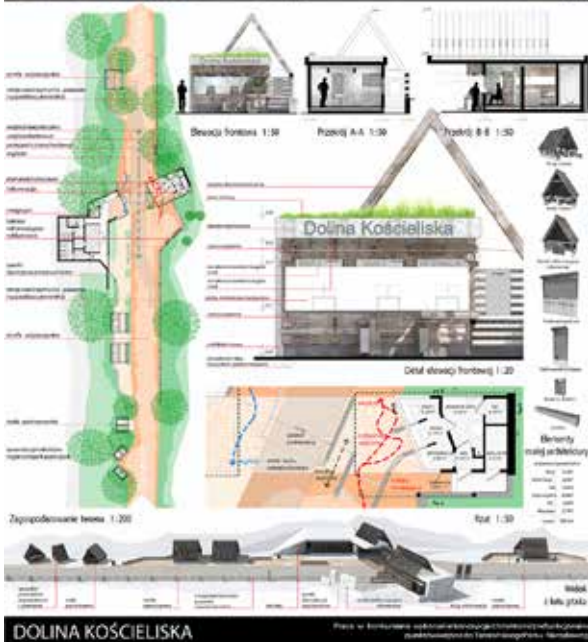

Konkurs na wykonanie koncepcji  
architektoniczno-funkcjonalnej punktów wejścia  
do Tatrzńskiego Parku Narodowego

Godło pracy: 14106

Godło pracy: 86796

Godło pracy: 53135

Godło pracy: 23100

Godło pracy: 21511