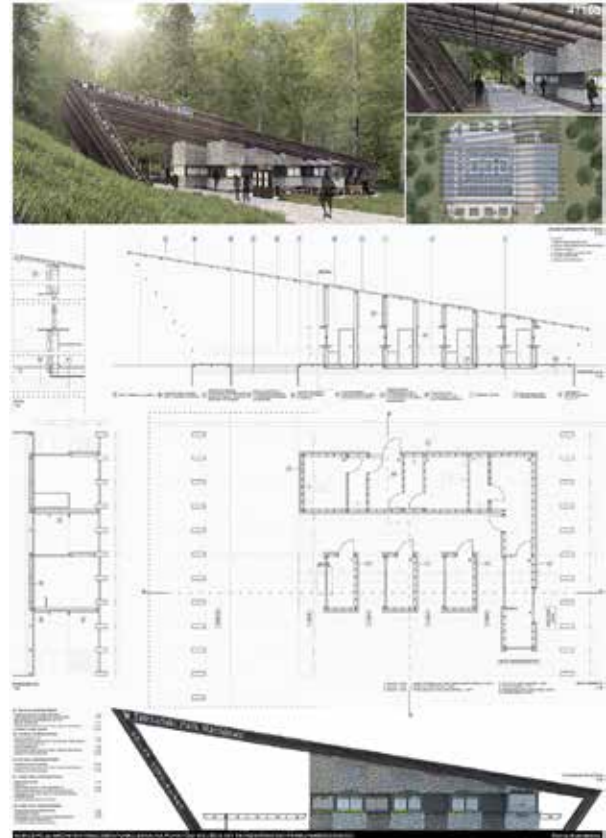

Godło pracy: 47160