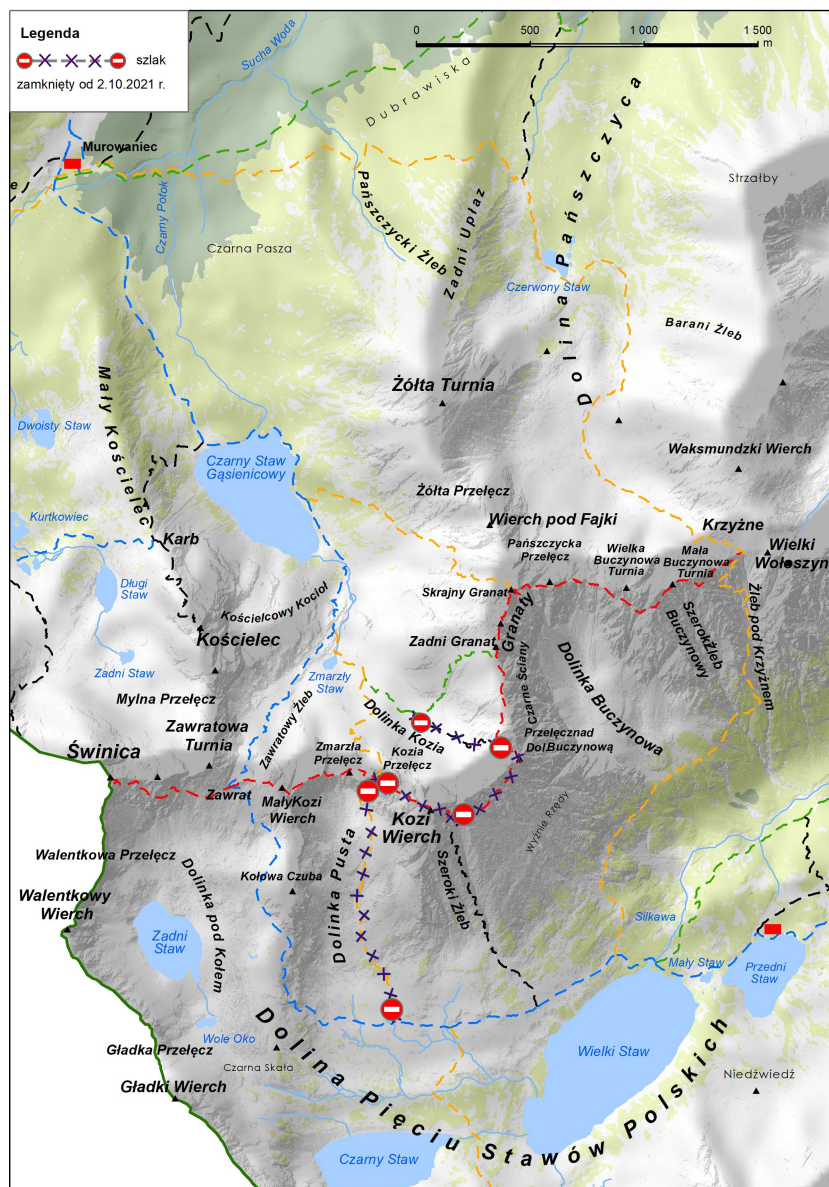

Od soboty zamknięcia w rejonie Orlej Perci

Pełna lista aktualnie zamkniętych szlaków znajduje się w naszym komunikacie turystycznym:
tpn.pl/zwiedzaj

[Mapa w pdf.](#)