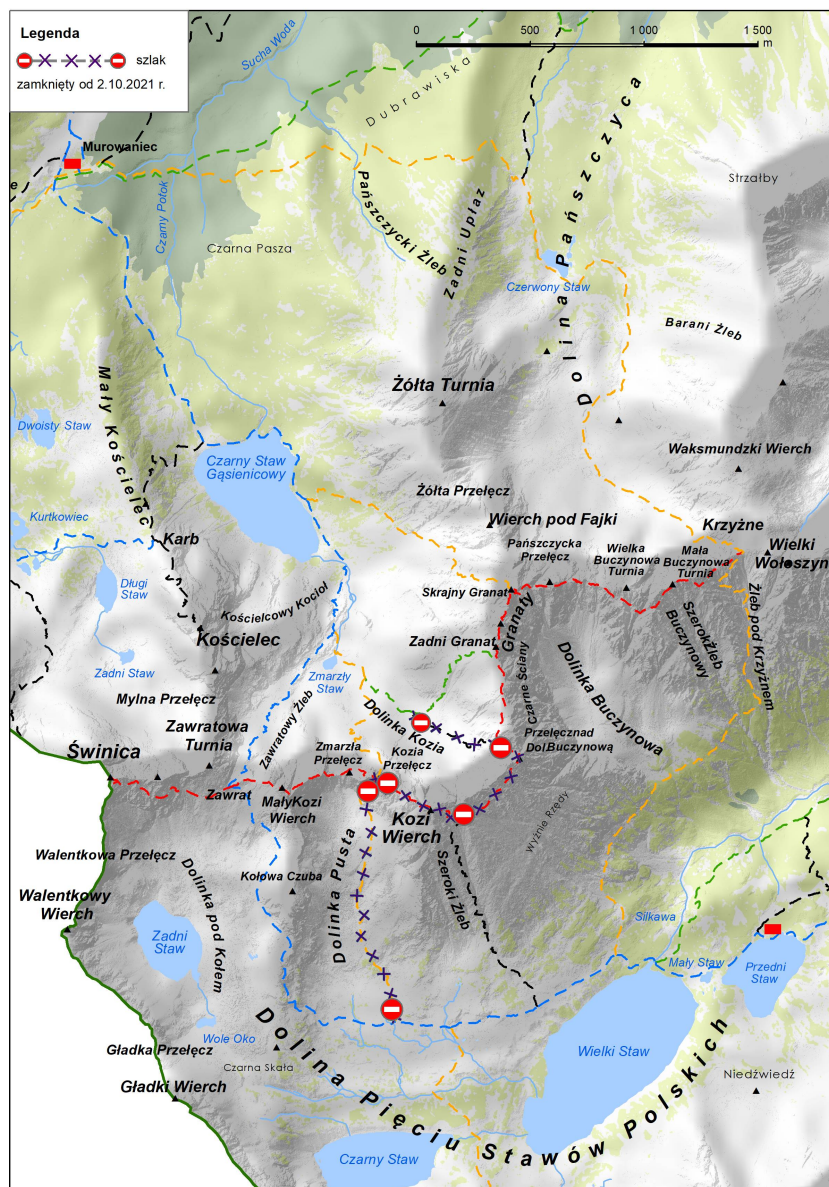

# Od soboty zamknięcia w rejonie Orlej Perci

Pełna lista aktualnie zamkniętych szlaków znajduje się w naszym komunikacie turystycznym:  
[tpn.pl/zwiedzaj](http://tpn.pl/zwiedzaj)

[Mapa w pdf.](#)