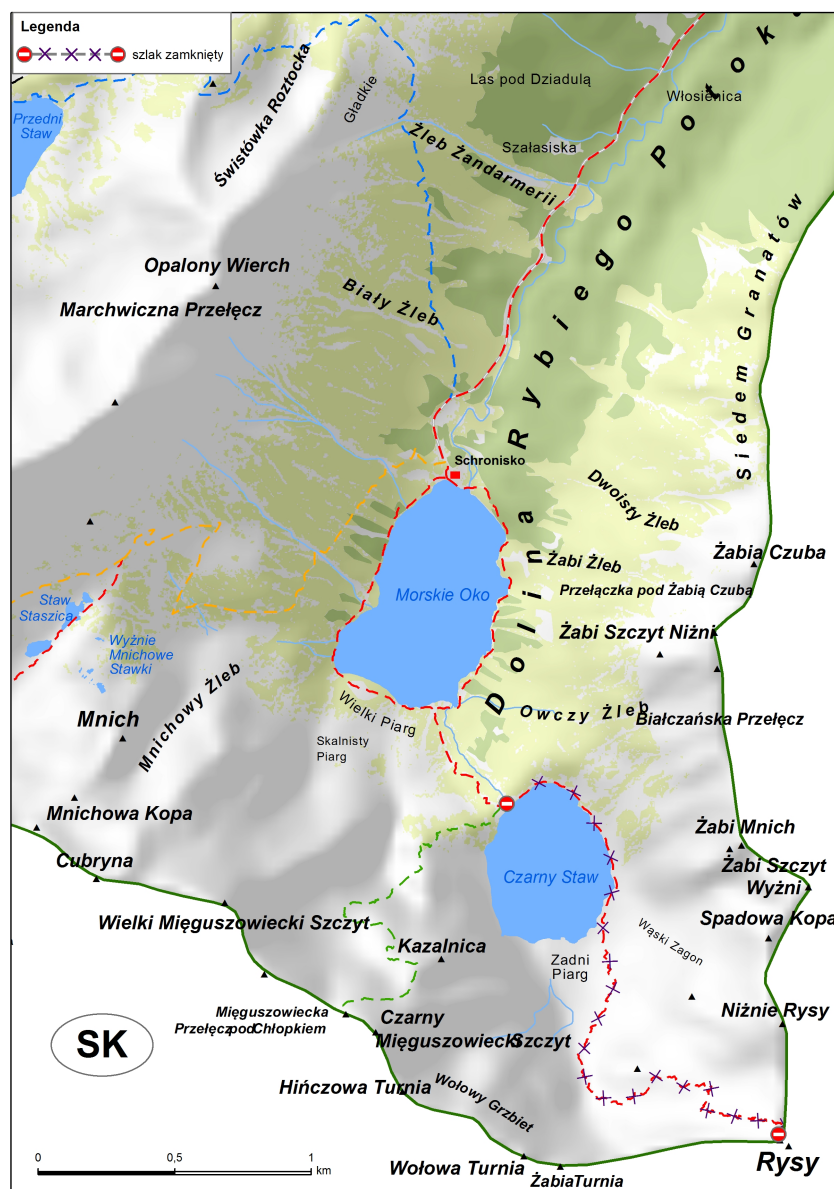

# Zamknięcie szlaku na Rysy

## Dla taterników:

Zamknięte zostaną również drogi taternickie w obrębie grani i leżących poniżej ścian od Ciężkiej Przełęczki przez Niżne Rysy, Rysy do Żabiej Przełęczki (ściana północna i północno-zachodnia). Zamknięcie nie dotyczy Czołówki Kopy Spadowej.

Pełna lista aktualnie zamkniętych szlaków znajduje się w naszym komunikacie turystycznym: [tpn.pl/zwiedzaj](http://tpn.pl/zwiedzaj)

[Mapa w pdf.](#)