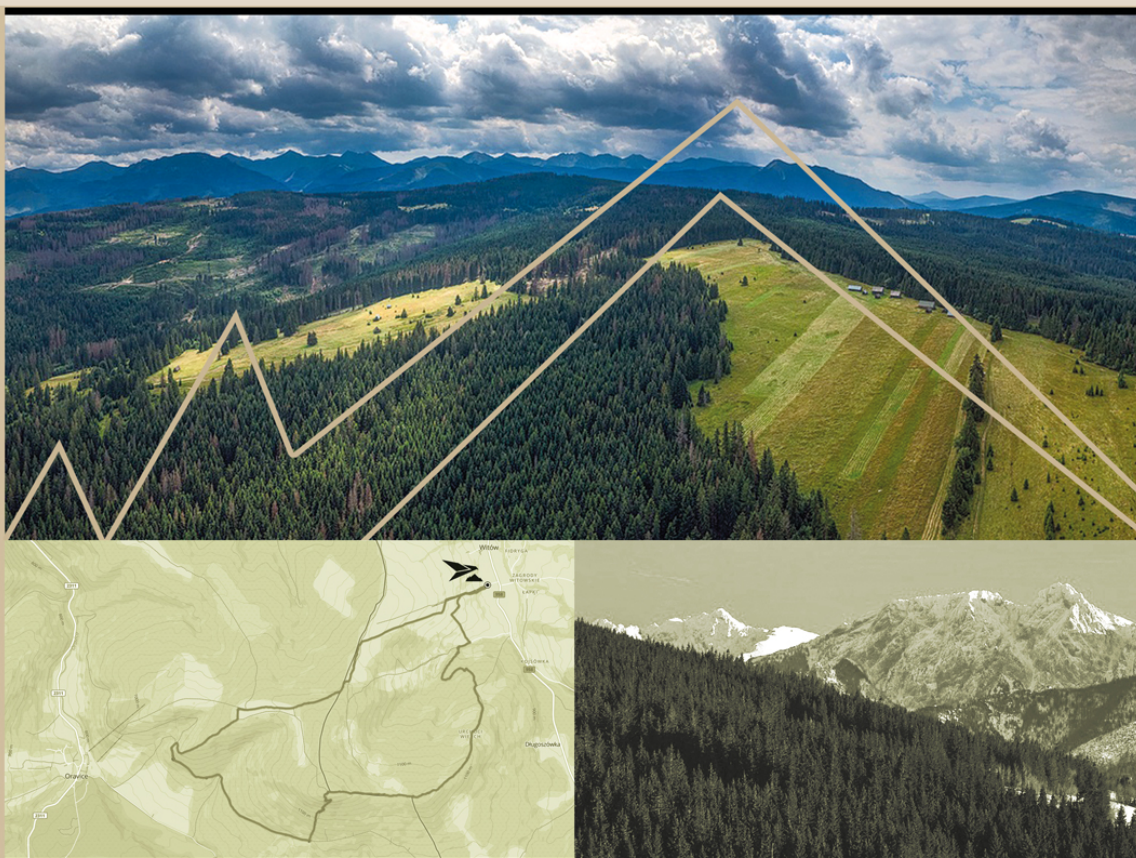

PRZEDNI BIEG

09 | 11 | 2019 WITÓW | 15 km

PROGRAM:

START WITÓW-SKI: godz. 10:00 / **META WITÓW-SKI**

BIEGAM Z APARATEM

- spotkanie i warsztaty z Adamem Brzozą

PLOGGING – O CO W TYM CHODZI?

Jan Krzeptowski Sabała (TPN)

NO TRACE TATRA

pokaz filmu w reżyserii Bartka Solika

facebook.com/BiegPrzedni/

#plogging

Partnerzy:

WITÓW-SKI
STACJA NARCIARSKA

Media:

INFOGRAM
ATRACJE • KULTURA • WYDARZENIA